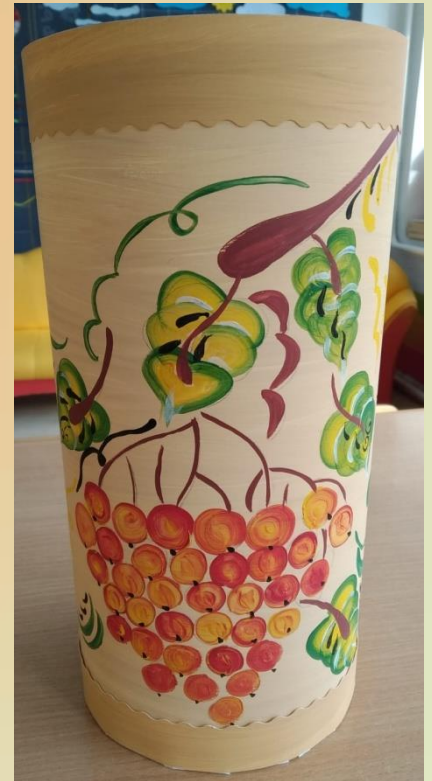

# Основные мотивы урало-сибирской росписи: Ягодки, цветы, листья, травки, приписки.