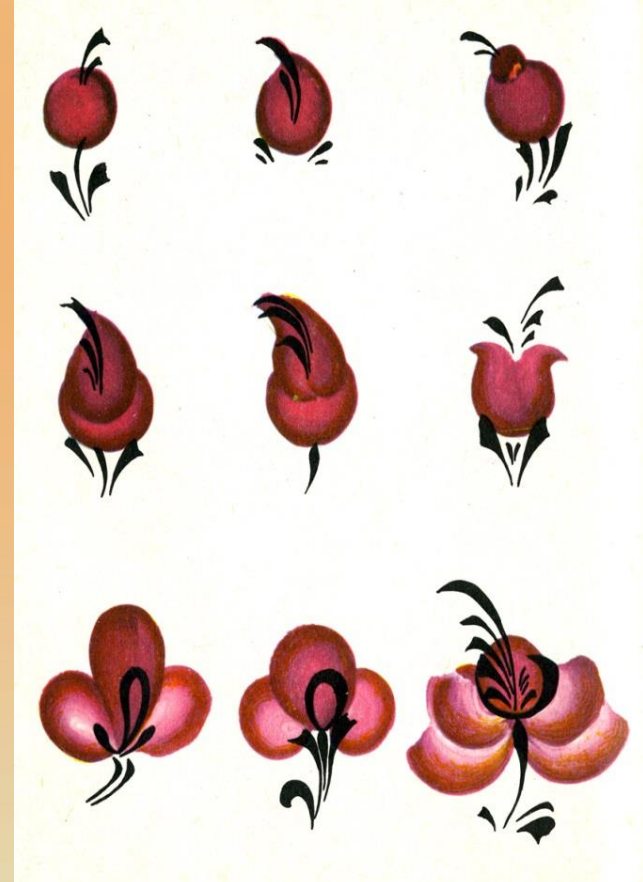

# Основные мотивы урало-сибирской росписи: Ягодки, цветы, листья, травки, приписки.