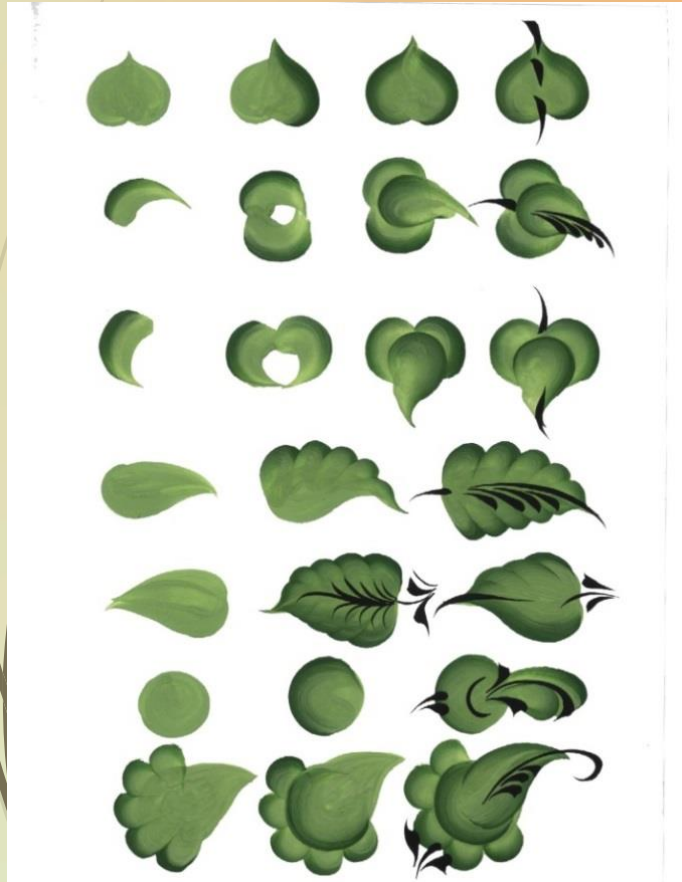

# *Техника двойного мазка - разбел*

# *Практическая часть*

# Основные мотивы урало-сибирской росписи: Ягодки, цветы, листья, травки, приписки.