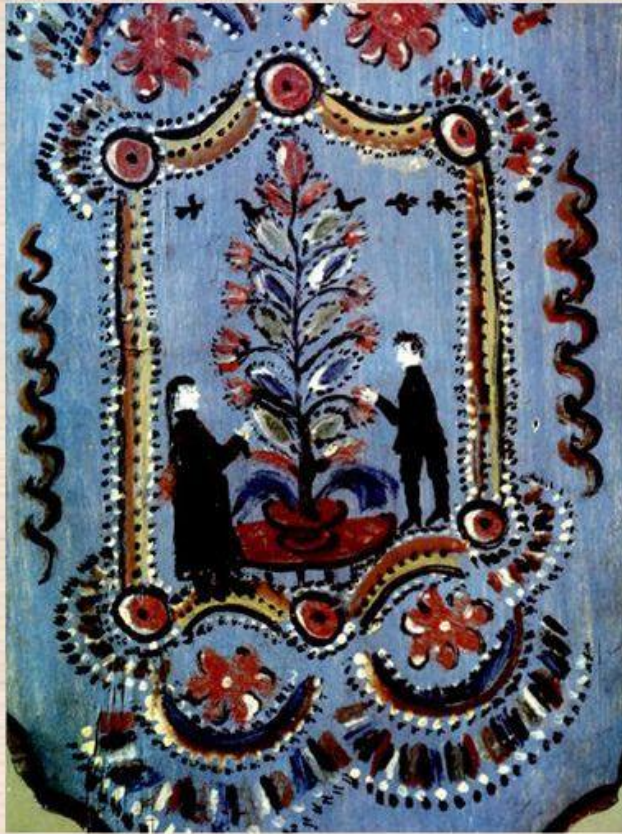

Прялка. Роспись лопасти. Рубеж XIX-XX вв.
Очеркский р-н, д. Верхняя Талица