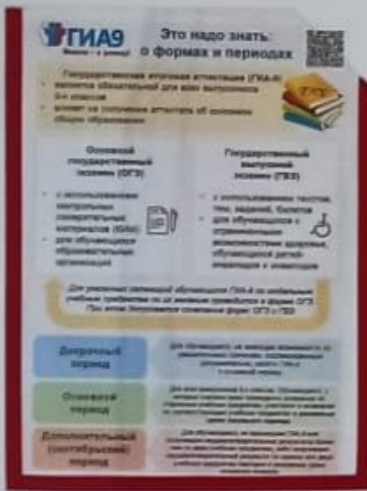

Телефон: "горячая линия" Московская область по вопросам подготовки к экзаменам ЕГЭ по предметам **ЕГЭ** по русскому языку, математике и информатике: **8 (495) 844-01-11**
Телефон: "горячая линия" ЕГЭ по ИГЯ: **8 (495) 844-01-11**
Телефон: "горячая линия" ЕГЭ по ИИ: **8 (495) 844-01-11**
Телефон: "горячая линия" ЕГЭ по ИИИ: **8 (495) 844-01-11**
Телефон: "горячая линия" ЕГЭ по ИИИИ: **8 (495) 844-01-11**
Телефон: "горячая линия" ЕГЭ по ИИИИИ: **8 (495) 844-01-11**
Телефон: "горячая линия" ЕГЭ по ИИИИИИ: **8 (495) 844-01-11**
Телефон: "горячая линия" ЕГЭ по ИИИИИИИ: **8 (495) 844-01-11**
Телефон: "горячая линия" ЕГЭ по ИИИИИИИИ: **8 (495) 844-01-11**
Телефон: "горячая линия" ЕГЭ по ИИИИИИИИИ: **8 (495) 844-01-11**
Телефон: "горячая линия" ЕГЭ по ИИИИИИИИИИ: **8 (495) 844-01-11**
Телефон: "горячая линия" ЕГЭ по ИИИИИИИИИИИ: **8 (495) 844-01-11**